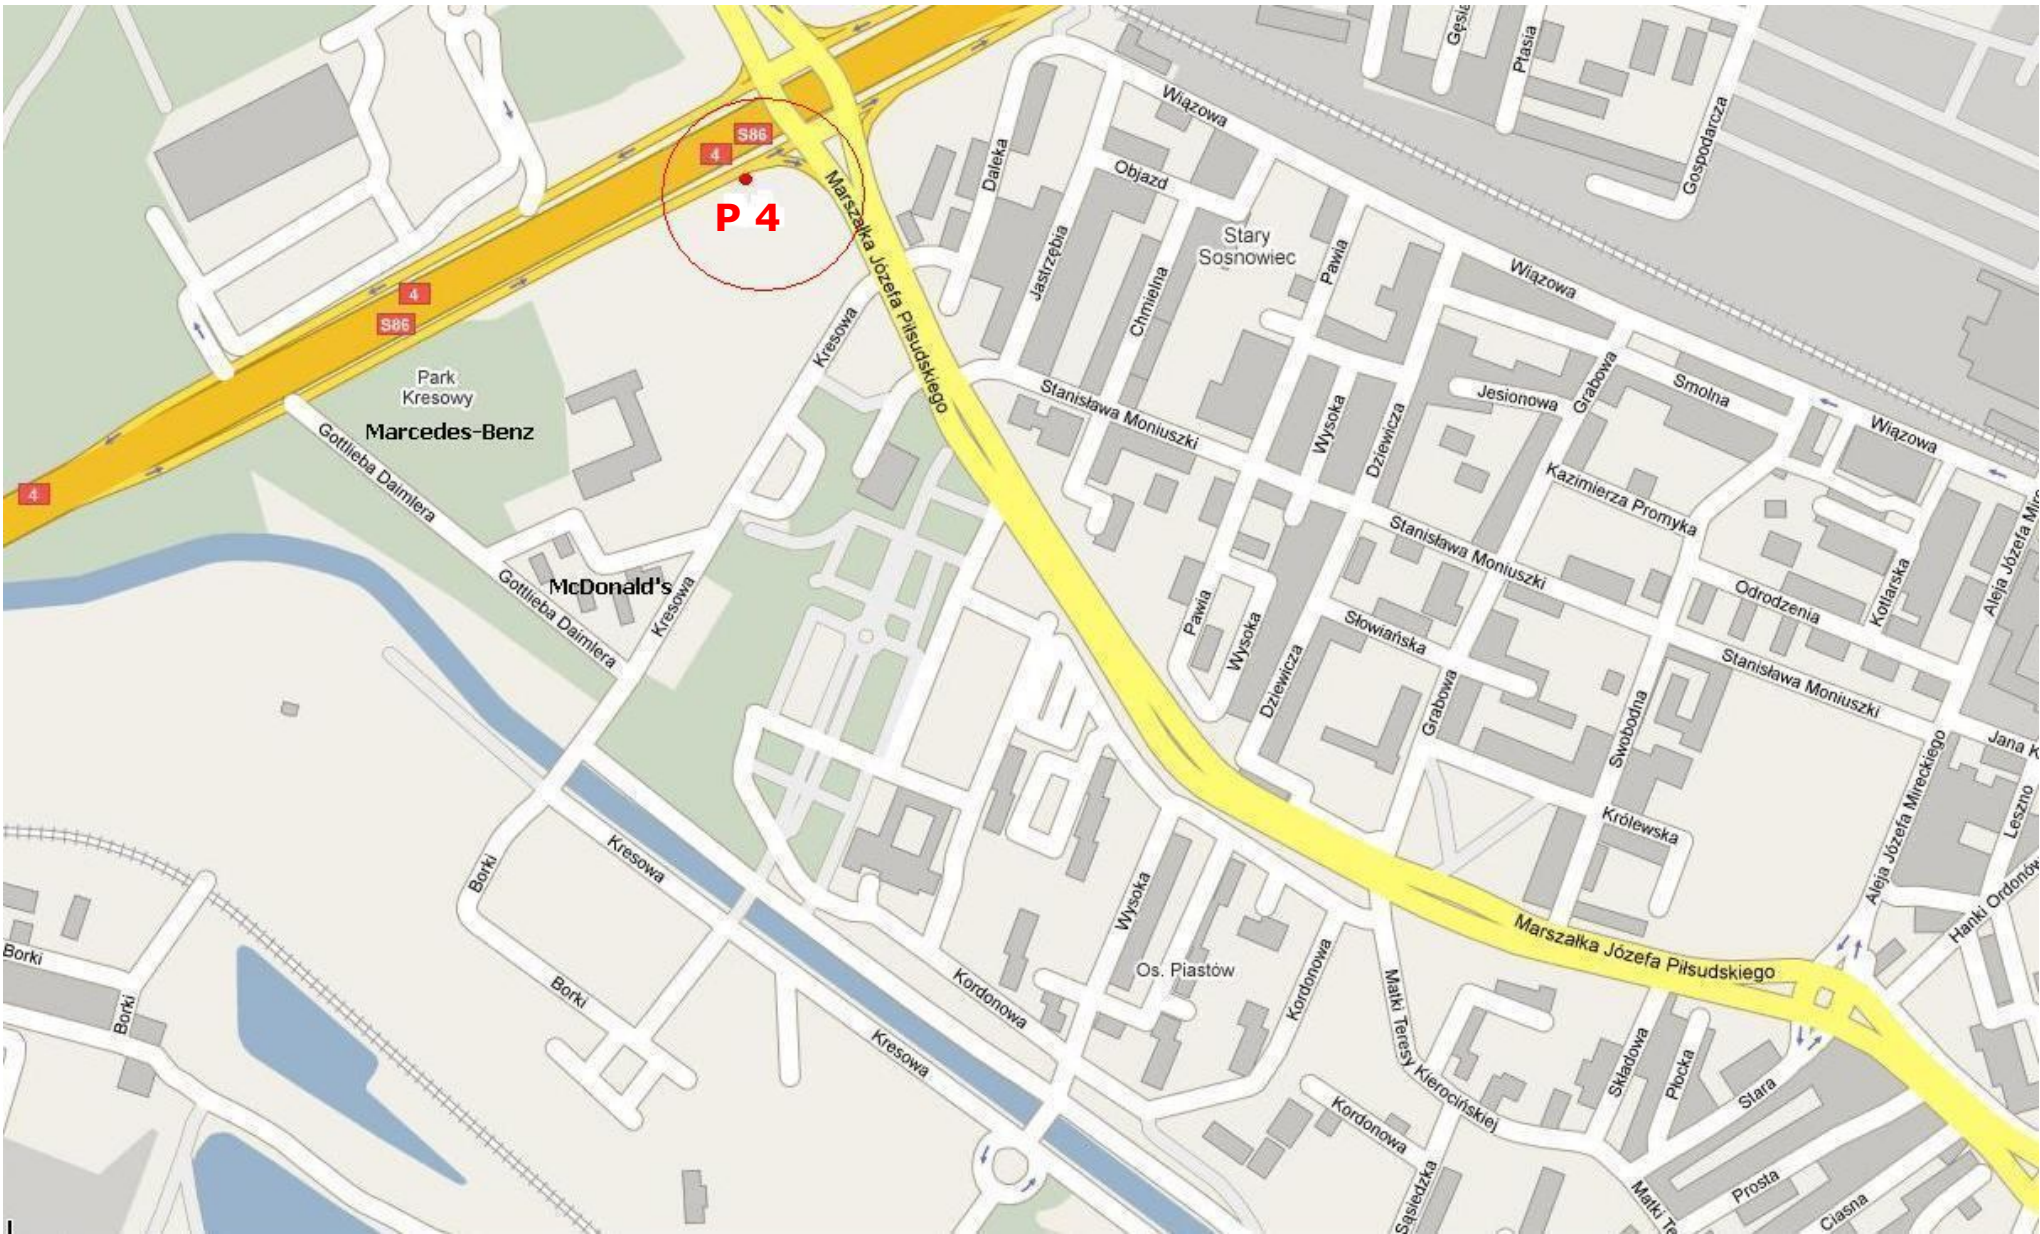

LINIA „LOTNISKO”

Kierunek Międzynarodowy Port Lotniczy w Pyrzowicach

Wyjaśnienie:

P1 – Dworzec PKP od ulicy Andrzeja (przy placu Oddziału Młodzieży Powstańczej - przystanek KZK GOP)

P2 – Katowice Sokolska

P3 – Katowice Novotel

P4 – Sosnowiec, skrzyżowanie w Milowicach