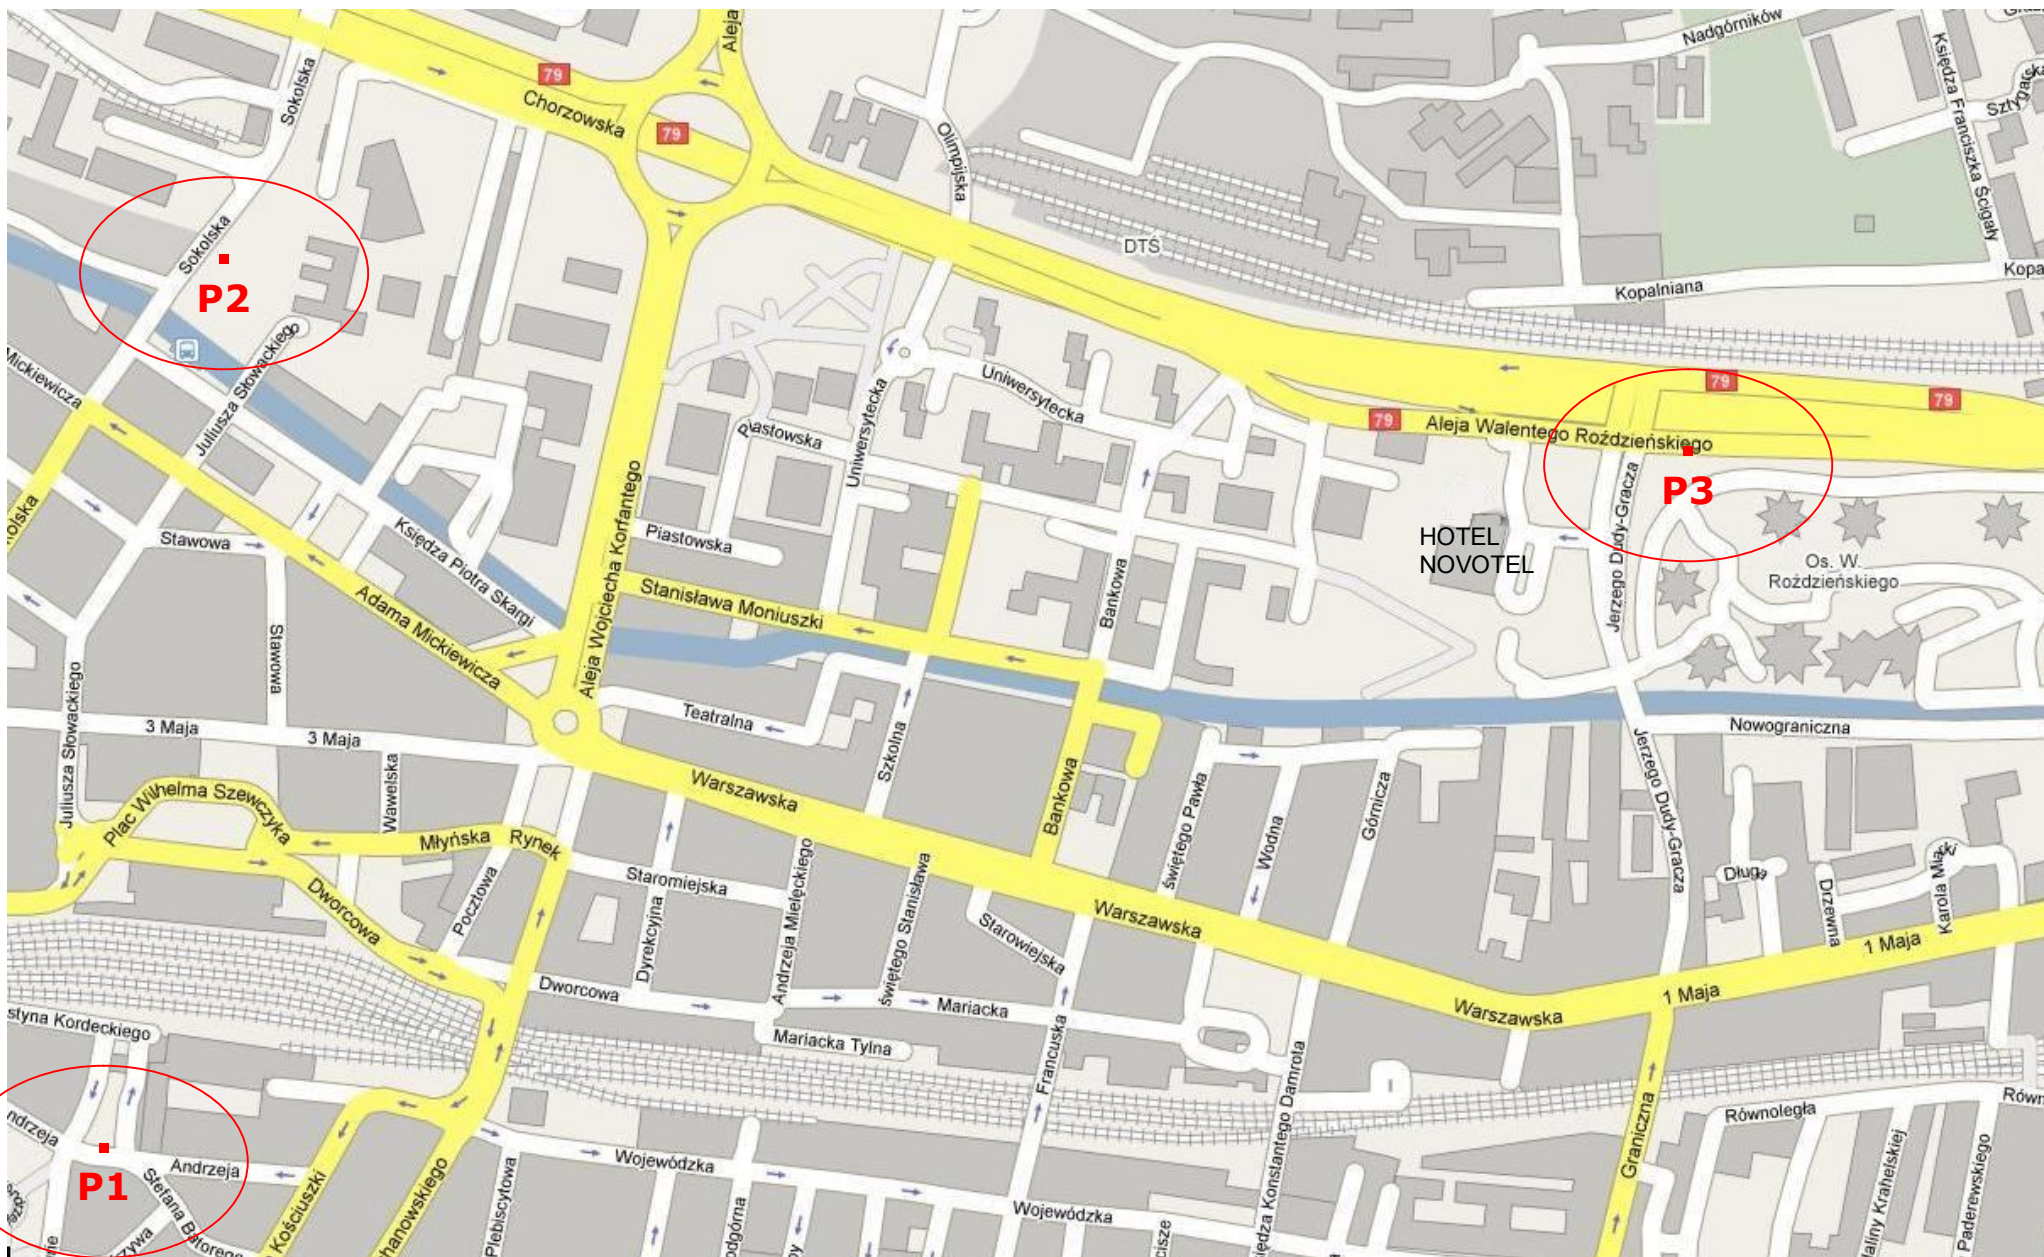

LINIA „LOTNISKO”

Kierunek Międzynarodowy Port Lotniczy w Pyrzowicach

Wyjaśnienie:

P1 – Dworzec PKP od ulicy Andrzeja (przy placu Oddziału Młodzieży Powstańczej - przystanek KZK GOP)

P2 – Katowice Sokolska

P3 – Katowice Novotel

P4 – Sosnowiec, skrzyżowanie w Milowicach